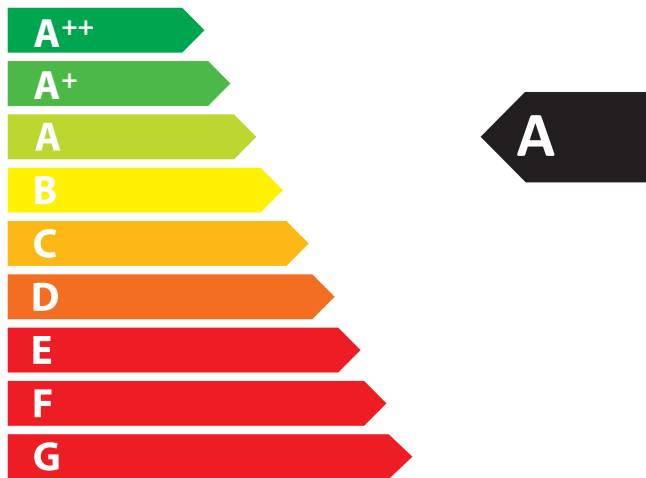

# ENERG

енергия · ενεργεια

 **JOLLY MEC**

Universaljolly EVO 62 QUICK

**8,6**  
kW

ENERGIA · ЕНЕРГИЯ · ΕΝΕΡΓΕΙΑ · ENERGIJA · ENERGY · ENERGIE · ENERGI

2015/1186